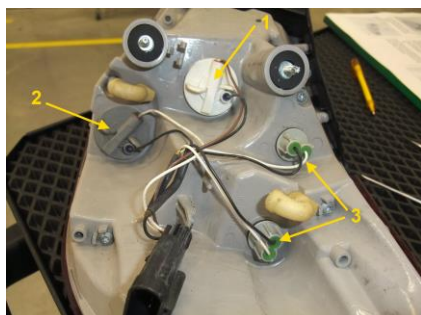

Non toccare mai il bulbo in vetro della sorgente luminosa a mani nude.

Per sostituire le sorgenti luminose procedere come segue:

- Spegnere il motore e le luci
- Aprire il cofano del bagagliaio
- Sul lato del guidatore ribaltare verso il basso il pannello in plastica del bagagliaio (figura 1).
- Rimuovere il rivestimento (figura 2)
- Svitare in senso antiorario i dadi in plastica che fissano il fanale posteriore (figura 3) ed estrarre il fanale dal supporto (figura 4).
- Staccare il connettore del cavo elettrico (come evidenziato in figura 5)

Figura 1

Figura 2

Figura 3

Figura 4

Figura 5

Panoramica delle funzioni luminose

1: luce stop; 2: indicatore di direzione; 3: luce posteriore

Figura 8

- Svitare in senso antiorario il supporto della sorgente luminosa della luce stop ed estrarlo (figura 6)
- Sostituire la sorgente luminosa difettosa con una nuova (figura 7).
- Inserire nuovamente il supporto della sorgente luminosa e fissarlo avvitandolo in senso orario
- Eseguire la sostituzione delle sorgenti luminose dell'indicatore di direzione e della luce posteriore (posizioni 2 e 3 in figura 8) come illustrato per la luce stop (figure 6-7)
- Collegare il connettore (posizione 1 in figura 9) al fanale posteriore. In questa fase fare attenzione a posare correttamente il cavo elettrico (posizione 2 in figura 9)
- Eseguire una prova di funzionamento
- Inserire nuovamente il fanale posteriore e fissarlo con i dadi in plastica (figura 3) avvitandoli in senso orario
- Per sostituire le sorgenti luminose del fanale posteriore sul lato del passeggero, aprire il rivestimento destro (figura 10)
- Svitare in senso antiorario i dadi in plastica (figura 11) del supporto del fanale posteriore ed estrarre il fanale dal supporto
- Procedere come illustrato per le sorgenti luminose