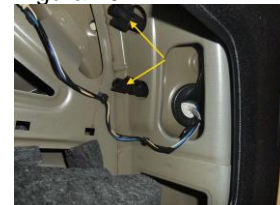

- Svitare in senso antiorario il supporto della sorgente luminosa della luce stop ed estrarlo (figura 6)
- Sostituire la sorgente luminosa difettosa con una nuova (figura 7).
- Inserire nuovamente il supporto della sorgente luminosa e fissarlo avvitandolo in senso orario
- Eseguire la sostituzione delle sorgenti luminose dell'indicatore di direzione e della luce posteriore (posizioni 2 e 3 in figura 8) come illustrato per la luce stop (figure 6-7)
- Collegare il connettore (posizione 1 in figura 9) al fanale posteriore. In questa fase fare attenzione a posare correttamente il cavo elettrico (posizione 2 in figura 9)
- Eseguire una prova di funzionamento
- Inserire nuovamente il fanale posteriore e fissarlo con i dadi in plastica (figura 3) avvitandoli in senso orario
- Per sostituire le sorgenti luminose del fanale posteriore sul lato del passeggero, aprire il rivestimento destro (figura 10)
- Svitare in senso antiorario i dadi in plastica (figura 11) del supporto del fanale posteriore ed estrarre il fanale dal supporto
- Procedere come illustrato per le sorgenti luminose

Figura 6

Figura 7

Figura 9

Figura 10

Figura 11

BOLLETTINO

del lato del guidatore