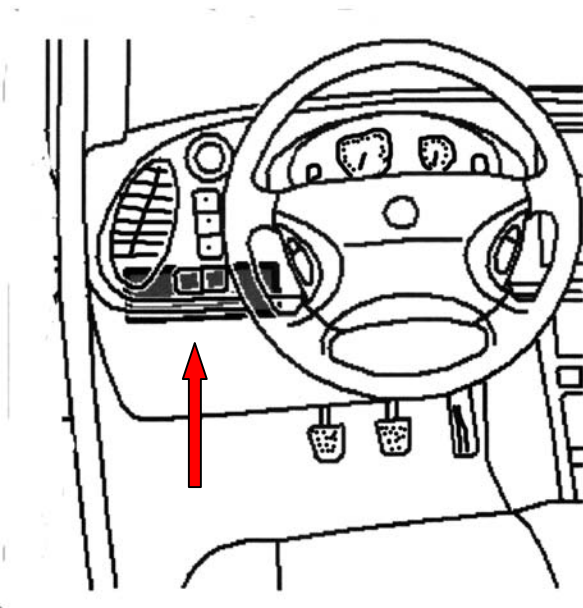

Saab 9-3 op til stelnr.: X2030478 og X7024091

Katastrofeblink aktiveres af sig selv

Hvis katastrofeblinket aktiveres af sig selv, kan fejlen skyldes DICE – styreenheden (DICE = **D**ashboard **I**ntegrated **C**entral **E**lectronics).

I så fald har en af kondensatorerne i styreenheden udfald, hvorved katastrofeblinket aktiveres af sig selv. Fejlen afhjælpes ved at skifte styreenheden ud. Styreenheden er placeret i instrumentbrættets venstre side forned (tegning).