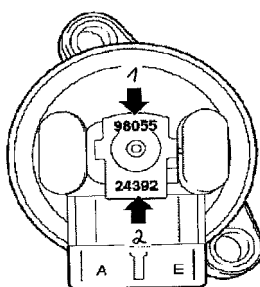

Opel

Vectra B - modelår: 1996-2000

Zafira - modelår: 1999-2000

Astra G - modelår: 1998-1999

med motorkode: X18XE1, X16SZR

Motor sætter ud

fejlkode P0400 / P1405

Hvis motoren begynder at sætte ud under konstant hastighed (40-80 km/t) ved acceleration op til 3000 o/min., eller når gaspedalen slippes, kan problemet skyldes en fejl i ventilen til udstødningsrecirkulation (EGR-ventil). Samtidig lagres koden P0400 (EGR-andel) eller P1405 (EGR-ventil, fejlfunktion) i fejllageret. Ovennævnte symptomer ses især ved følgende Delphi EGR-ventiler:

Komponentnr: 98055

Produktionsdato: 1995, 1996, 1997, 1998,

dag 1 til og med dag 242, 1999

Identifikation:

Komponentnr.: (pos.1)

Produktionsdato: (pos. 2)

Ciffer 1-3 = dag

Ciffer 4 = år

Ciffer 5 = ikke relevant

Kan ovenstående bekræftes, og er EGR-ventilens elektriske tilslutning uden fejl, skal ventilen udskiftes, og fejllageret slettes.

Bulletin