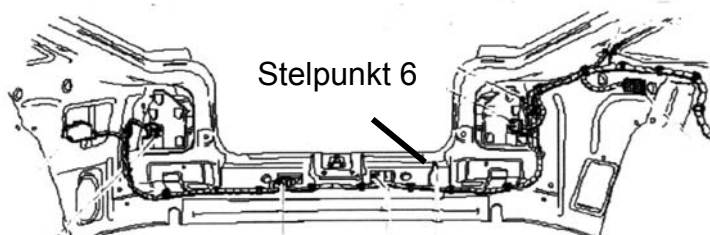

Opel Vectra B fra og med årgang 1996

ABS-lampen lyser, fejlkode 37 i styreenheden

Er der problemer med, at ABS–advarselampen lyser med fejlkode 37 registreret i ABS–styreenheden, kan det skyldes en dårlig stelforbindelse. Fejlkode 37 betyder „Afbrydelse – tilledning stoplyskontakt“. Det er stelforbindelsen på punkt 6 i bilens bagagerum (fig.), der er problemet.

Fejlen afhjælpes ved at rense stelforbindelsen.
Herefter skal fejlageret slettes og systemet afprøves.

Set indefra – endeplade bagagerum

Bulletin