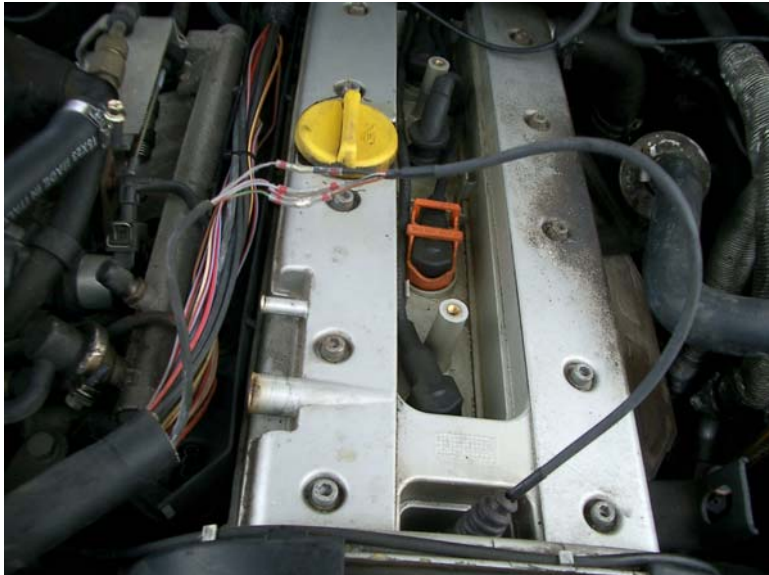

Opel Astra-F / G, Vectra B, Calibra, Omega B med motor: C18XE, C18XEL, X20XEV

Motorkontrollampe lyser og fejlkode P0340 i styreenhed

Hvis motorkontrollampen lyser, og fejlkoden P0340 (knastaksel-positionsføler ledningsgruppe) er registreret i styreenheden, kan årsagen være en dårlig forbindelse mellem knastføler og tilslutningsstik. Fejlen afhjælpes ved at skifte knastføleren og tilslutningsstikket ud.

Hellas varenummer for reparationssæt (sensor og stik) er:
6PU 009 121-311.

Bulletin