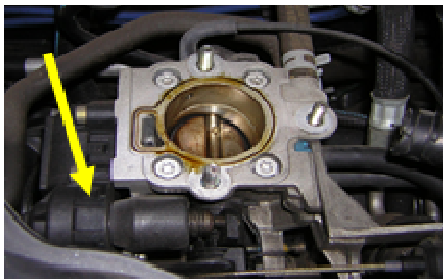

Opel

Opel Corsa B

Motorkode: X12XE (1997 frem til 2000)

Ujævn motordrift ved kørsel, ujævn tomgang.

Hvis der klages over den ovennævnte fejl, kan en defekt tomgangsregulering/ tomgangsjustering (billede 2.) være årsagen.

Følgende problemer kan findes:

- Tomgangsomdrejningerne er ikke konstante (+/- 100 omdr./min.).
- Ujævn motordrift i tomgang.
- Motoren accelererer ikke korrekt.
- Ujævn motordrift når speederpedalen slippes.

Eventuelt lyser motorkontrollampen (billede 1) op og fejlen P0505 (billede 3.) gemmes.

Billede 2.

Screenshot: Diagnose med Hella-Gutmann_mega macs