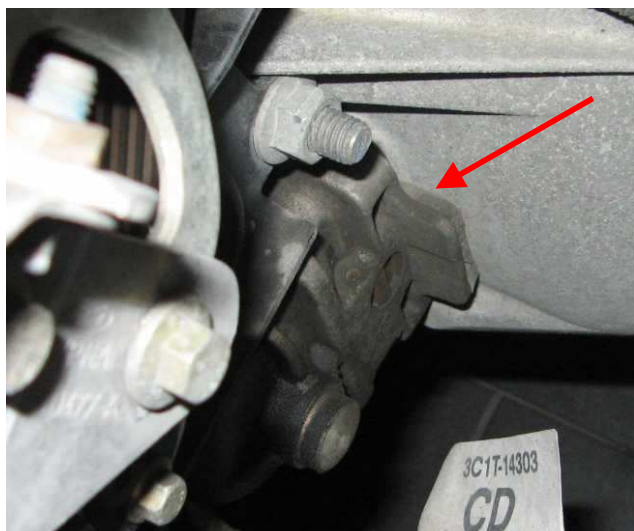

Ford Mondeo DI/TDDI/TDCI Fab.år 11.00- Transit Fab.år 8.00- Starter

Starter med flangepakning

Startere, der er monteret i Mondeo III og Transit fra Ford, tættes på flangen med en poregummipakning. Pakningen lukker spalten mellem den lige starterflange og det hvælvede gearkassehus og forhindrer indtrængning af snavs og støv udefra.

Udskiftningsenheden fra Hella 8EA 737 919-001 leveres med en selvklæbende, løs vedlagt poregummipakning.

Vigtigt: Pakningen skal klæbes på flangefladen inden montagen.

Bulletin