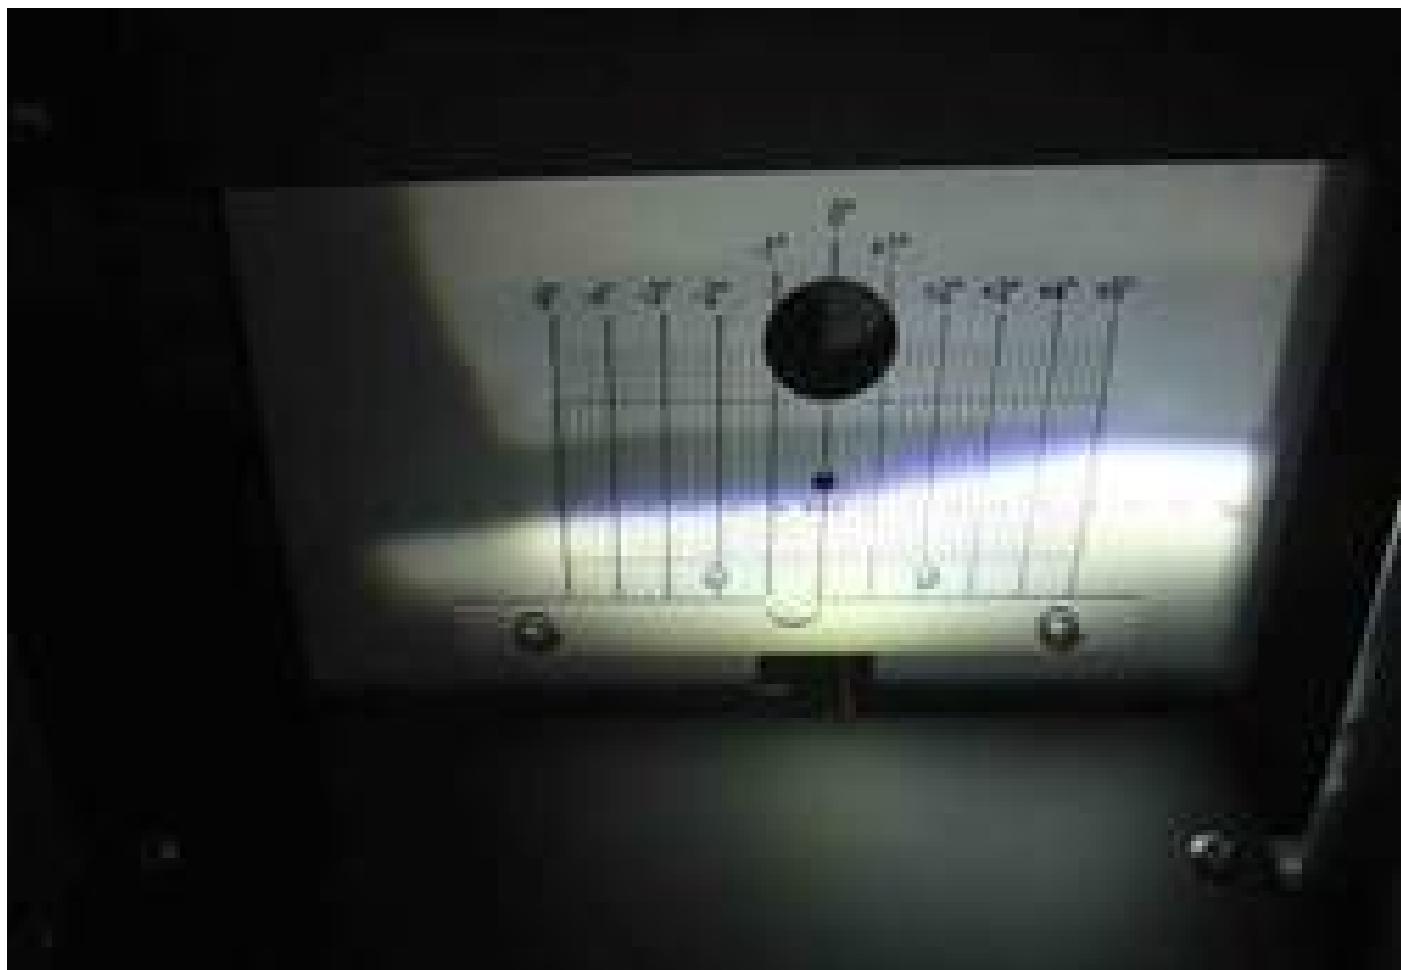

Scheinwerfer Lichtbilder/ Lichtverteilung | HELLA

Xenon Scheinwerfer

Skoda Octavia Bj.: 2010

Beispielhaft die Messergebnisse der Lichtverteilung des Xenon-Scheinwerfers eines Skoda Octavia Baujahr 2010. Zu beachten sind vor Durchführung der Prüfung auch in diesem Fall die Anforderungen an einen ordnungsgemäßen Scheinwerfereinstellplatz.

Lichtbilder/ Lichtverteilung mit i.O. Einstellung.

- Abblendlicht + Fernlicht

- Scheinwerfereinstellgerät analog + digital

Abb.1

Abb.1: Fahrzeug Frontansicht

Scheinwerfereinstellgerät: analog

Lichtbilder - Lichtverteilung