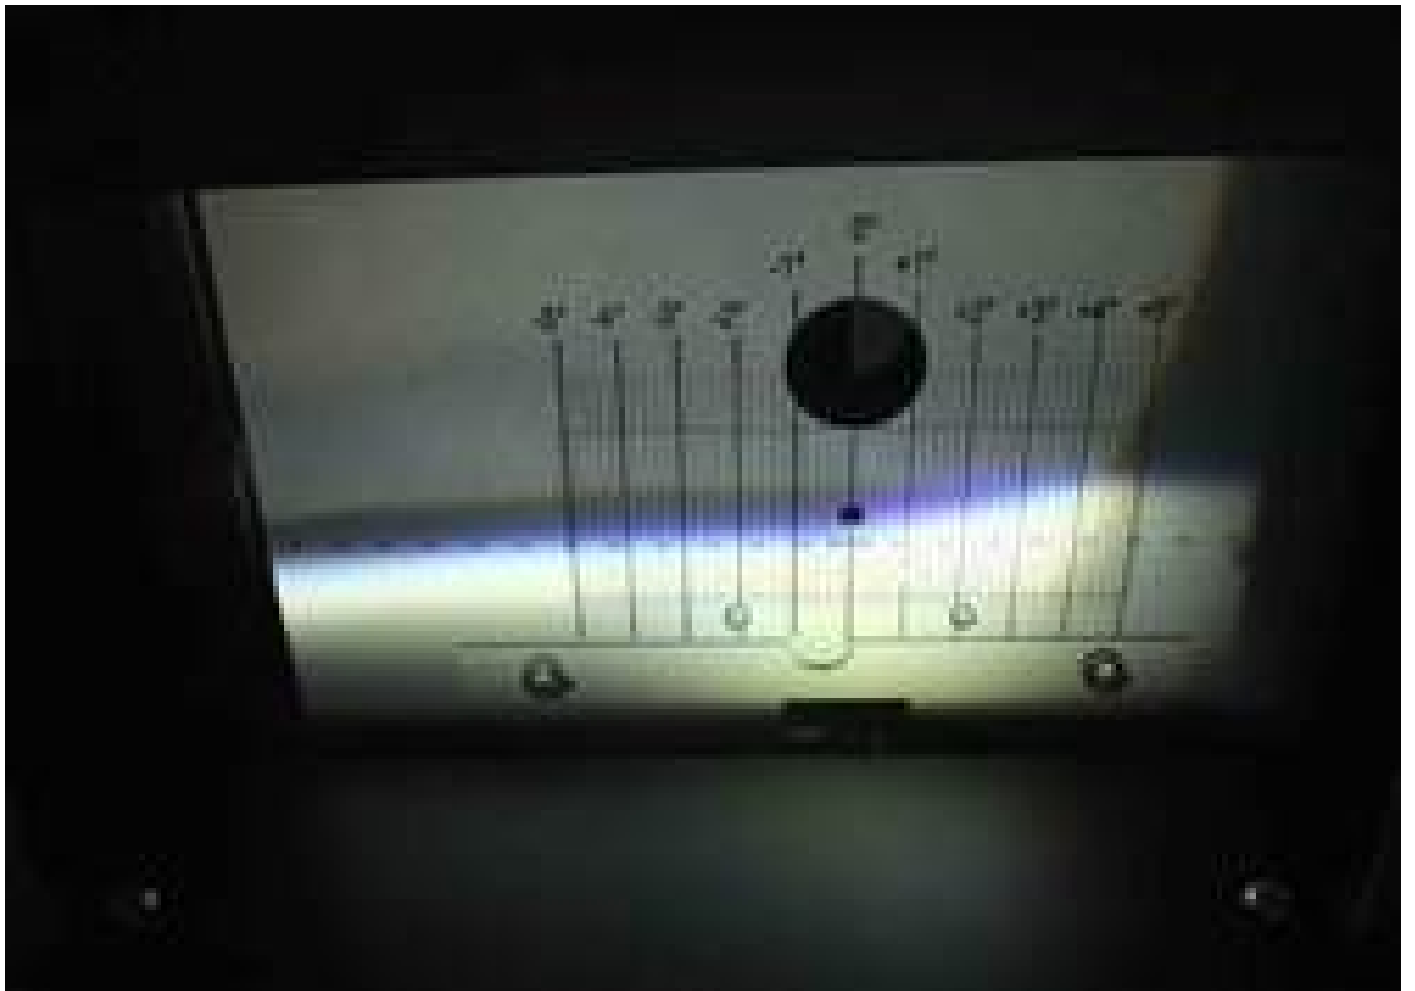

Scheinwerfer Lichtbilder/ Lichtverteilung | HELLA

Xenon Scheinwerfer

Skoda Octavia Bj.: 2010

Beispielhaft die Messergebnisse der Lichtverteilung des Xenon-Scheinwerfers eines Skoda Octavia Baujahr 2010. Zu beachten sind vor Durchführung der Prüfung auch in diesem Fall die Anforderungen an einen ordnungsgemäßen Scheinwerfereinstellplatz.

Lichtbilder/ Lichtverteilung mit i.O. Einstellung.

- Abblendlicht + Fernlicht

- Scheinwerfereinstellgerät analog + digital

Abb.1

Abb.1: Fahrzeug Frontansicht

Scheinwerfereinstellgerät: analog

Lichtbilder - Lichtverteilung

Scheinwerfereinstellgerät/ analog

Abb.2: - Abblendlicht; Xenon;

Abb.3: - Fernlicht; Halogen-H1;

Abb.2; Abblendlicht; links

Abb.3; Fernlicht; links

Lichtbilder - Lichtverteilung

Scheinwerfereinstellgerät/ analog

Abb.4: - Abblendlicht; Xenon;

Abb.5: - Fernlicht; Halogen-H1;

Abb.4; Abblendlicht; rechts

Abb.5; Fernlicht; rechts

Skoda Octavia = Xenon/ Halogen - Ausführung

Scheinwerfereinstellung: mechanisch

D1S/H1

Hella Art.-Nr.: