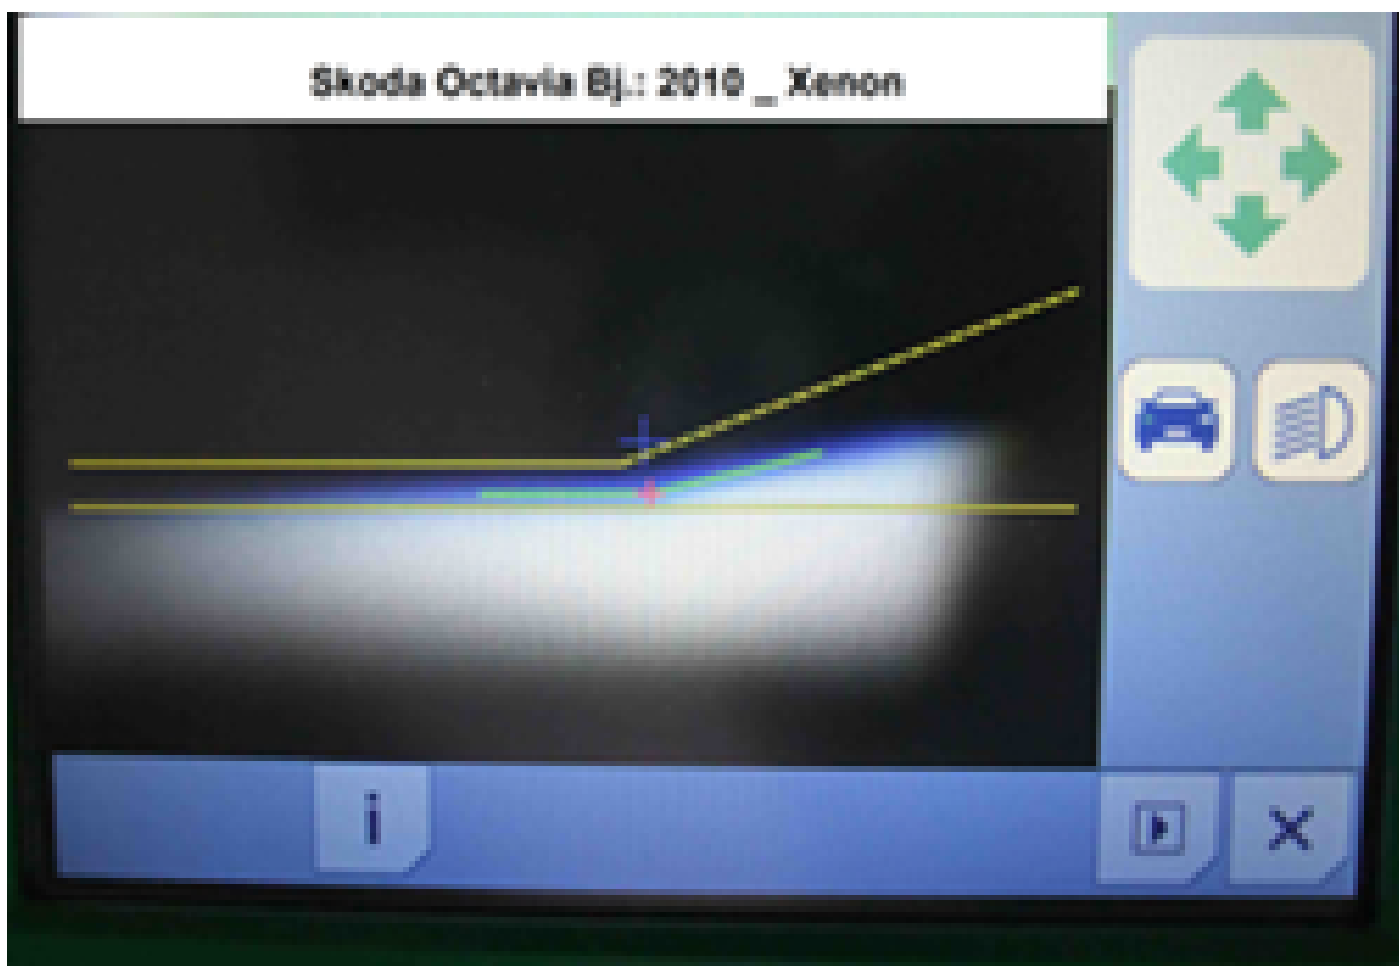

8GS 009 028-111

8GH 002 089-xxx

Fahrzeug muß auf einer ebenen Prüffläche stehen, länderspezifische Vorgaben beachten.

Angaben des Fahrzeugherstellers beachten.

Scheinwerfereinstellplatz

Scheinwerfereinstellgerät: digital/ kamerabasiert

Lichtbilder - Lichtverteilung

Scheinwerfereinstellgerät/

digital – kamerabasiert

Abb.6: - Abblendlicht; Xenon;

Abb.7: - Fernlicht; Halogen-H1;

Abb.6; Abblendlicht; links

Abb.;7; Fernlicht; links

Skoda Octavia Bj.: 2010 _ Xenon/ Halogen