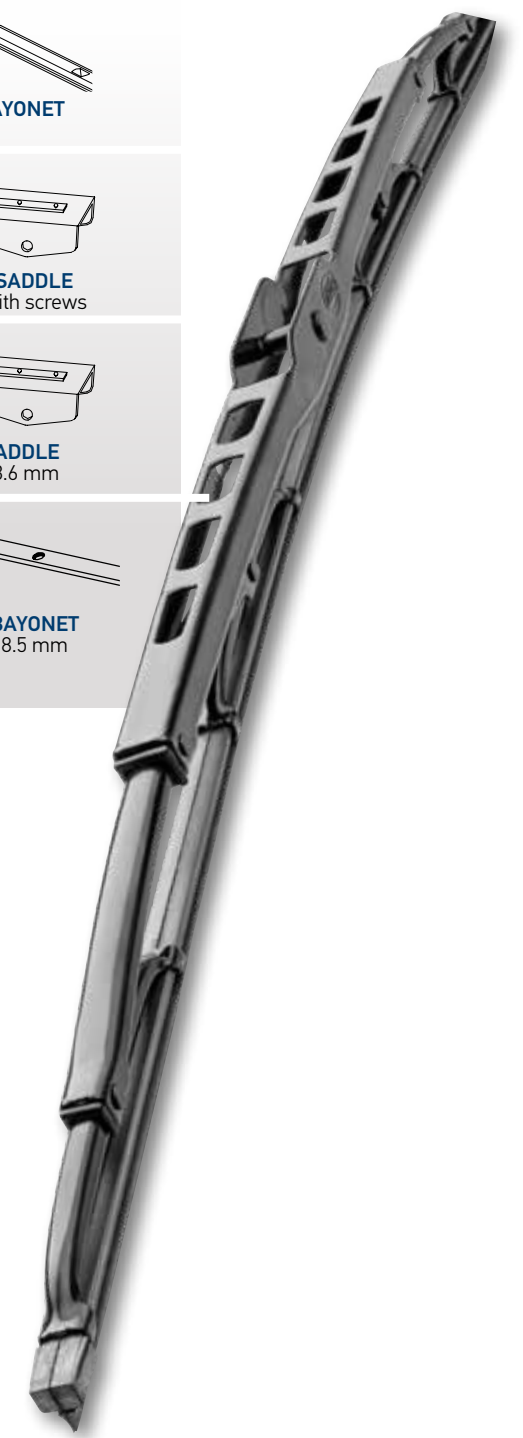

EMPAQUE DE CARTÓN

Los limpiaparabrisas HELLA Heavy Duty (Equipo Pesado) desafían incluso las condiciones más adversas y las cargas pesadas cuando se utilizan continuamente todos los días en la carretera o en la agricultura, y garantizan una visión clara en cualquier situación de forma fiable. Nada puede sacudir los limpiaparabrisas fácilmente, gracias al robusto marco de acero de alta calidad.

El compuesto de caucho reforzado de alta resistencia garantiza una larga durabilidad y óptimos resultados de limpieza incluso en las condiciones ambientales más duras, características importantes sobre todo para los vehículos agrícolas. También está disponible con una boquilla de pulverización integrada para una experiencia de barrido aún mejor.

RANGO DE PRODUCTO

Código corto	NP Anterior	NP Actual	Medidas	Conectores
HD20	9XW 191 398-201	191398201	20"	E3, B, A2-1, TR9
HD22	9XW 191 398-221	191398221	22"	E3, B, A2-1, F1, TR4, T5
HD24	9XW 191 398-241	191398241	24"	F5, F10, T8-1, T9
HD26	9XW 191 398-261	191398261	26"	F5, F10, T8-1
HD28	9XW 191 398-281	191398281	28"	F5, F10, T8-1, G1, F9
HD32	9XW 191 398-321	191398321	32"	M, M1, M7, M8
HD36	9XW 191 398-361	191398361	36"	M2, M3-1, M6
HD40A	9XW 191 398-401	191398401	40"	M2, M3-1, M6
HS40B	9XW 191 398-402	191398402	40"	F7

VENTAJAS

CONECTORES Y TIPOS DE BRAZOS

	CONECTORES	BRAZOS			
E3					

	CONECTORES	BRAZOS	CONECTORES	BRAZOS
F1			T5	
F5			T8	
F7			TR4	
F10			TR9	
M1				
M3				
M8				
TR2-1