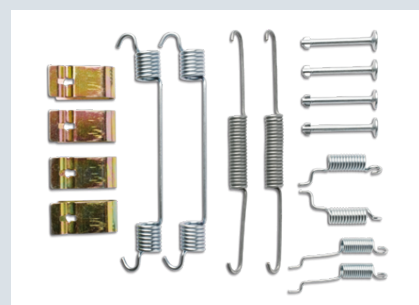

PARTI DI UN INSIEME

Ciascuno dei nostri accessori è il frutto dell'esperienza e della capacità innovativa della nostra azienda. La nostra gamma comprende attualmente oltre 600 set di accessori per pinze, dischi e tamburi freno, che possono essere ordinati separatamente. Per molti dei nostri prodotti inoltre, tutti gli accessori necessari sono già inclusi nella confezione.

Il servizio come principio guida

Non offriamo solo una tecnologia avanzata. Il nostro scopo è soprattutto quello di facilitare il lavoro quotidiano delle officine.

Per questo motivo nelle nostre confezioni sono presenti, oltre a dettagliate istruzioni di montaggio, tutti gli accessori necessari, come piastrine guida, placchette metalliche, viti, calotte in plastica, molle e lubrificante.

Pinze freno con accessori

Ganasce freno con accessori

Pastiglie freno con accessori

Set di accessori

Tutto a portata di mano

Pratica, robusta e compatta. Questa cassetta in metallo consente alle officine specializzate di avere sempre a portata di mano la giusta vite di fissaggio. Il set contiene una scorta completa delle 12 viti di fissaggio più diffuse, e con rivestimento in lamelle di zinco. Questo sottile strato anticorrosione a base di acqua ne aumenta la robustezza e la vita utile. Questa cassetta rende la sostituzione delle viti di fissaggio danneggiate rapida e semplice, senza compromessi per la sicurezza. Ogni singola vite può essere inoltre ordinata separatamente.

SAPEVATE CHE...

...un'auto è composta da circa 30.000 singoli componenti, di cui 1000-1400 sono viti?

PICCOLI COMPONENTI DI GRANDE EFFICACIA

La qualità di ogni nuovo impianto frenante è anche legata a quella dei suoi accessori. Anche per questi valgono dunque gli stessi rigidi criteri previsti per la manutenzione e la sostituzione.