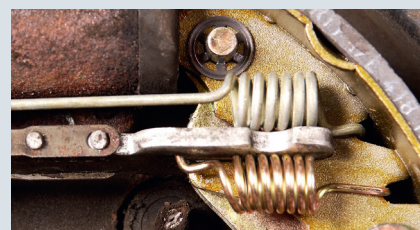

SAPEVATE CHE...

...un'auto è composta da circa 30.000 singoli componenti, di cui 1000-1400 sono viti?

PICCOLI COMPONENTI DI GRANDE EFFICACIA

La qualità di ogni nuovo impianto frenante è anche legata a quella dei suoi accessori. Anche per questi valgono dunque gli stessi rigidi criteri previsti per la manutenzione e la sostituzione.

- pastiglie per freni a disco
- ganasce freno
- ganasce per freno di stazionamento
- pinze freno

Si raccomanda di sostituire urgentemente gli accessori in particolare quando si riscontrano i seguenti problemi:

- Le viti di fissaggio presentano una coppia di serraggio errata e sono eventualmente già allentate
- Piastrine e fermagli delle pastiglie invecchiati e usurati appaiono rotti o mancanti
- Vecchie molle hanno una forza ridotta, che causa rumori di disturbo e vibrazioni

Nota:

Nei veicoli oltre i 4 anni di età si consiglia di sostituire le molle di ritenuta se si opera sull'impianto frenante.

Molle a spirale vecchie

Molle a spirale nuove

In alto: molla della pinza del freno nuova
In basso: molla della pinza del freno con forza di serraggio decisamente ridotta dopo un uso di circa 6 anni con lunghi tempi di inattività.