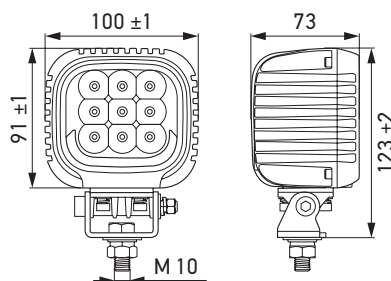

### Maatschets

HELLA VALUEFIT S3000

HELLA VALUEFIT S3000 2.0

Voor gebruik in het wegverkeer moet de werklamp met wit positielicht zonder neigingshoek (0°) worden gemonteerd.

Max. Montagehoogte:  
400–2.500 mm