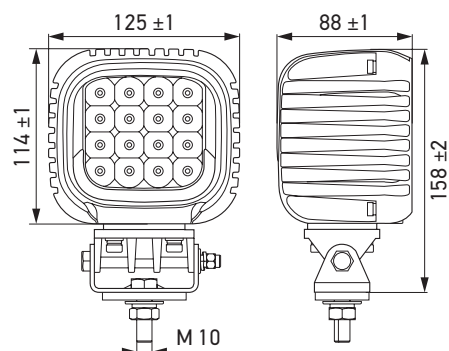

### Maatschets

HELLA VALUEFIT S5000

HELLA VALUEFIT S5000 2.0

Voor gebruik in het wegverkeer moet de werkklamp met wit positielicht zonder neigingshoek (0°) worden gemonteerd.  
Max. Montagehoogte: 400–2.500 mm