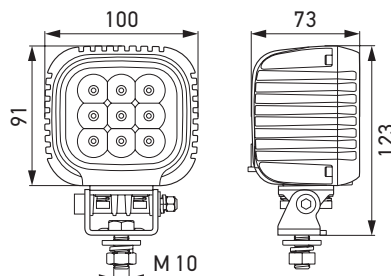

### Maatschets

HELLA VALUEFIT S3000

HELLA VALUEFIT S3000 2.0

Voor gebruik in het wegverkeer moet de werklamp met wit positielicht zonder neigingshoek (0°) worden gemonteerd.

Max. Montagehoogte:  
400–2.500 mm