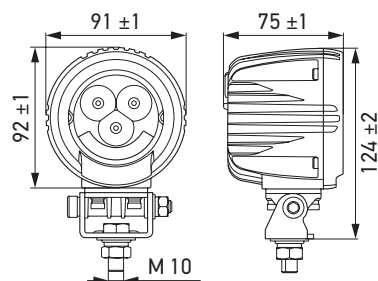

HELLA VALUEFIT R2100 2.0

Voor gebruik in het wegverkeer moet de werkklamp met wit positielicht zonder neigingshoek (0°) worden gemonteerd.

Max. Montagehoogte:
400 - 2.500 mm

Let op:

Het GELE positielicht heeft geen ECE-goedkeuring; het gebruik is beperkt tot offroad-toepassingen buiten het wegverkeer. (zie montagehandleiding).

PROGRAMMAOVERZICHT

Productfoto	Variant	Lichtfunctie	Artikelnummer	VPE*
	HELLA VALUEFIT R2100	Breedstraler	160 357 109-101	1
	HELLA VALUEFIT R2100 2.0	Breedstraler Positielicht: Wit of geel	160 357 109-111	1

* Verpakkingseenheid