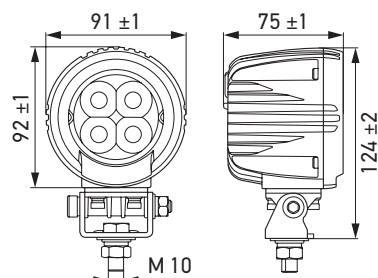

Maatschets

HELLA VALUEFIT R2100