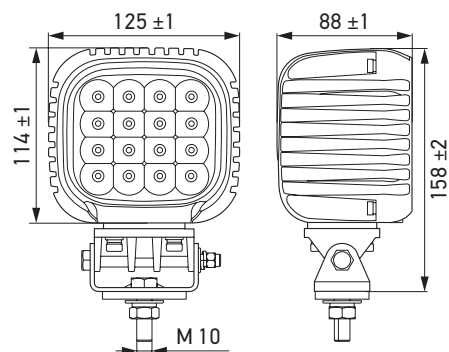

### Maatschets

HELLA VALUEFIT S5000

HELLA VALUEFIT S5000 2.0

Voor gebruik in het wegverkeer moet de werkklamp met wit positielicht zonder neigingshoek (0°) worden gemonteerd.  
Max. Montagehoogte: 400–2.500 mm