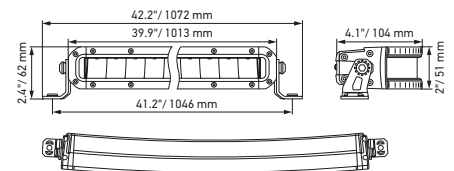

## Technische specificaties

Versie	Slim Curved Lightbar		
	20"	32"	40"
Artikelnummer	1FJ 358 196-501	1FJ 358 196-511	1FJ 358 196-521
Nominale spanning	Multivolt		
Bedrijfsspanning	10 – 30 V		
Stroomverbruik	3,68 A (12 V) 1,9 A (24 V)	5,8 A (12 V) 3,05 A (24 V)	7,61 A (12 V) 3,84 A (24 V)
max. opgenomen vermogen	51 W	81 W	102 W
Lichtfunctie	Grootlicht (ECE-R149)		
Lichtbron	LED		
Kleurtemperatuur	5700 Kelvin		
Materiaal	Aluminium, roestvrijstalen beugel zwart		
Gewicht	2.450 g	3.300 g	4.000 g
Beschermingsklasse	IP 68, IP 69K		
EMC-bescherming	ECE-R10		
Bevestiging	Staand/hangend		
Aansluiting	2000 mm kabel met gestripte uiteinden		
Montagesoort	Boutbevestiging		
<b>ECE-ref.-aantal</b>	<b>45</b>	<b>50</b>	<b>50</b>
Aantal led's	21	33	42
Lichtopbrengst (effectief)	3910 lm	5410 lm	6800 lm
Gebruik	1) Voor het openbare wegverkeer: Vrachtwagens, personenauto's, SUV's (neem de geldende wettelijke voorschriften in acht) 2) Voor offroad-voertuigen zoals terreinwagens, pick-ups, vrachtwagens, buggy's, quads		

## Maatschets

Black Magic 20" Slim Curved Lightbar

Black Magic 32" Slim Curved Lightbar

Black Magic 40" Slim Curved Lightbar