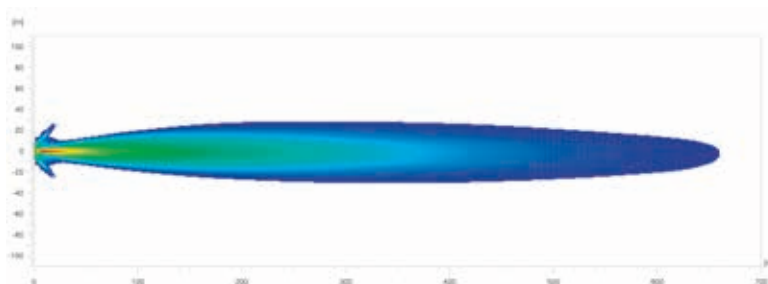

VERLICHTING

De lichtverdelingsdiagrammen tonen de reikwijdten van twee koplampen.

Black Magic 20" Slim Lightbar

1FJ 358 196-301