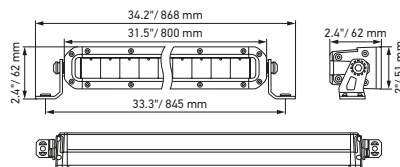

Black Magic 32" Slim Lightbar