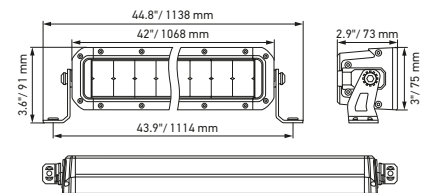

## Technische specificaties

Versie	Double Row Mini Lightbar		Double Row Lightbar		
	7"	13"	21,5"	30"	40"
Artikelnummer	1FJ 358 196-451	1FJ 358 196-461	1FJ 358 196-401	1FJ 358 196-411	1FJ 358 196-421
Nominale spanning	Multivolt				
Bedrijfsspanning	10-30 V				
Stroomverbruik	1,97 A (12 V) 1,04 A (24 V)	4,01 A (12 V) 2,05 A (24 V)	6,8 A (12 V) 3,48 A (24 V)	10,07 A (12 V) 5,1 A (24 V)	14,36 A (12 V) 6,91 A (24 V)
max. opgenomen vermogen	28 W	55 W	92 W	135 W	185 W
Lichtfunctie	Grootlicht (ECE-R149)				
Lichtbron	LED				
Kleurtemperatuur	5700 Kelvin				
Materiaal	Aluminium, roestvrijstalen beugel zwart				
Gewicht	1.700 g	2.150 g	3.200 g	4.500 g	5.500 g
Beschermingsklasse	IP 68, IP 69K				
EMC-bescherming	ECE-R10				
Bevestiging	Staand/hangend				
Aansluiting	2000 mm kabel met gestripte uiteinden				
Montagesoort	Boutbevestiging				
<b>ECE-ref.-aantal</b>	<b>30</b>	<b>40</b>	<b>45</b>	<b>45</b>	<b>50</b>
Aantal led's	12	24	40	60	80
Lichtopbrengst (effectief)	2100 lm	3800 lm	5500 lm	7900 lm	9720 lm
Gebruik	1) Voor het openbare wegverkeer: Vrachtwagens, personenauto's, SUV's (neem de geldende wettelijke voorschriften in acht) 2) Voor offroad-voertuigen zoals terreinwagens, pick-ups, vrachtwagens, buggy's, quads				

## Maatschets

Black Magic 7" Double Row Mini Lightbar

Black Magic 13" Double Row Mini Lightbar

Black Magic 21,5" Double Row Lightbar

Black Magic 30" Double Row Lightbar

Black Magic 40" Double Row Lightbar