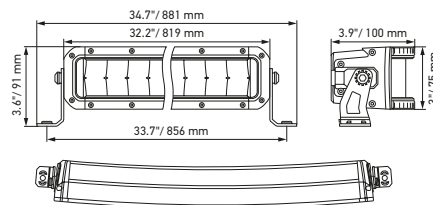

## Technische specificaties

Versie	Double Row Curved Lightbar		
	21,5"	30"	40"
Artikelnummer	1FJ 358 196-601	1FJ 358 196-611	1FJ 358 196-621
Nominale spanning	Multivolt		
Bedrijfsspanning	10 – 30 V		
Stroomverbruik	6,78 A (12 V) 3,45 A (24 V)	10,03 A (12 V) 5,06 A (24 V)	14,08 A (12 V) 6,94 A (24 V)
max. opgenomen vermogen	91 W	134 W	186 W
Lichtfunctie	Grootlicht (ECE-R149)		
Lichtbron	LED		
Kleurtemperatuur	5700 Kelvin		
Materiaal	Aluminium, roestvrijstalen beugel zwart		
Gewicht	3.200 g	4.500 g	5.500 g
Beschermingsklasse	IP 68, IP 69K		
EMC-bescherming	ECE-R10		
Bevestiging	Staand/hangend		
Aansluiting	2000 mm kabel met gestripte uiteinden		
Montagesoort	Boutbevestiging		
<b>ECE-ref.-aantal</b>	<b>45</b>	<b>40</b>	<b>45</b>
Aantal led's	40	60	80
Lichtopbrengst (effectief)	5880 lm	7900 lm	9222 lm
Gebruik	1) Voor het openbare wegverkeer: Vrachtwagens, personenauto's, SUV's (neem de geldende wettelijke voorschriften in acht) 2) Voor offroad-voertuigen zoals terreinwagens, pick-ups, vrachtwagens, buggy's, quads		

## Maatschets

Black Magic 21,5" Double Row Curved Lightbar

Black Magic 30" Double Row Curved Lightbar

Black Magic 40" Double Row Curved Lightbar