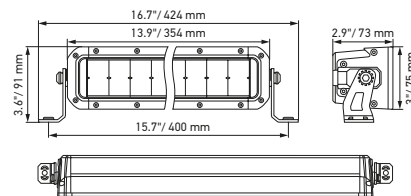

## Technische specificaties

Versie	Double Row Mini Lightbar		Double Row Lightbar		
	7"	13"	21,5"	30"	40"
Artikelnummer	1FJ 358 196-451	1FJ 358 196-461	1FJ 358 196-401	1FJ 358 196-411	1FJ 358 196-421
Nominale spanning	Multivolt				
Bedrijfsspanning	10-30 V				
Stroomverbruik	1,97 A (12 V) 1,04 A (24 V)	4,01 A (12 V) 2,05 A (24 V)	6,8 A (12 V) 3,48 A (24 V)	10,07 A (12 V) 5,1 A (24 V)	14,36 A (12 V) 6,91 A (24 V)
max. opgenomen vermogen	28 W	55 W	92 W	135 W	185 W
Lichtfunctie	Grootlicht (ECE-R149)				
Lichtbron	LED				
Kleurtemperatuur	5700 Kelvin				
Materiaal	Aluminium, roestvrijstalen beugel zwart				
Gewicht	1.700 g	2.150 g	3.200 g	4.500 g	5.500 g
Beschermingsklasse	IP 68, IP 69K				
EMC-bescherming	ECE-R10				
Bevestiging	Staand/hangend				
Aansluiting	2000 mm kabel met gestripte uiteinden				
Montagesoort	Boutbevestiging				
<b>ECE-ref.-aantal</b>	<b>30</b>	<b>40</b>	<b>45</b>	<b>45</b>	<b>50</b>
Aantal led's	12	24	40	60	80
Lichtopbrengst (effectief)	2100 lm	3800 lm	5500 lm	7900 lm	9720 lm
Gebruik	1) Voor het openbare wegverkeer: Vrachtwagens, personenauto's, SUV's (neem de geldende wettelijke voorschriften in acht) 2) Voor offroad-voertuigen zoals terreinwagens, pick-ups, vrachtwagens, buggy's, quads				

## Maatschets

Black Magic 7" Double Row Mini Lightbar

Black Magic 13" Double Row Mini Lightbar

Black Magic 21,5" Double Row Lightbar

Black Magic 30" Double Row Lightbar

Black Magic 40" Double Row Lightbar