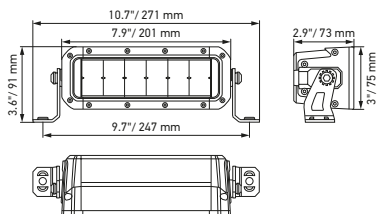

Maatschets

Black Magic 7" Double Row Mini Lightbar