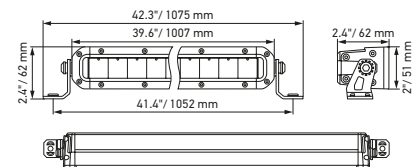

Black Magic 40" Slim Lightbar