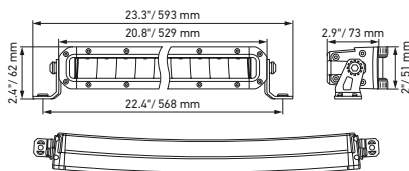

Maatschets

Black Magic 20" Slim Curved Lightbar