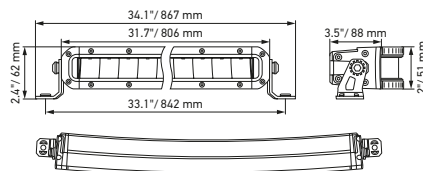

Black Magic 32" Slim Curved Lightbar