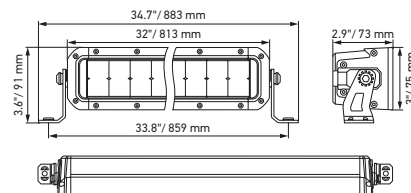

## Technische specificaties

Versie	Double Row Mini Lightbar		Double Row Lightbar		
	7"	13"	21,5"	30"	40"
Artikelnummer	1FJ 358 196-451	1FJ 358 196-461	1FJ 358 196-401	1FJ 358 196-411	1FJ 358 196-421
Nominale spanning	Multivolt				
Bedrijfsspanning	10-30 V				
Stroomverbruik	1,97 A (12 V) 1,04 A (24 V)	4,01 A (12 V) 2,05 A (24 V)	6,8 A (12 V) 3,48 A (24 V)	10,07 A (12 V) 5,1 A (24 V)	14,36 A (12 V) 6,91 A (24 V)
max. opgenomen vermogen	28 W	55 W	92 W	135 W	185 W
Lichtfunctie	Grootlicht (ECE-R149)				
Lichtbron	LED				
Kleurtemperatuur	5700 Kelvin				
Materiaal	Aluminium, roestvrijstalen beugel zwart				
Gewicht	1.700 g	2.150 g	3.200 g	4.500 g	5.500 g
Beschermingsklasse	IP 68, IP 69K				
EMC-bescherming	ECE-R10				
Bevestiging	Staand/hangend				
Aansluiting	2000 mm kabel met gestripte uiteinden				
Montagesoort	Boutbevestiging				
<b>ECE-ref.-aantal</b>	<b>30</b>	<b>40</b>	<b>45</b>	<b>45</b>	<b>50</b>
Aantal led's	12	24	40	60	80
Lichtopbrengst (effectief)	2100 lm	3800 lm	5500 lm	7900 lm	9720 lm
Gebruik	1) Voor het openbare wegverkeer: Vrachtwagens, personenauto's, SUV's (neem de geldende wettelijke voorschriften in acht) 2) Voor offroad-voertuigen zoals terreinwagens, pick-ups, vrachtwagens, buggy's, quads				

## Maatschets

Black Magic 7" Double Row Mini Lightbar

Black Magic 13" Double Row Mini Lightbar

Black Magic 21,5" Double Row Lightbar

Black Magic 30" Double Row Lightbar

Black Magic 40" Double Row Lightbar