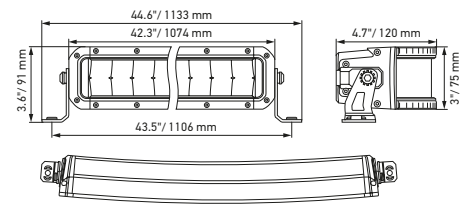

## Technische specificaties

Versie	Double Row Curved Lightbar		
	21,5"	30"	40"
Artikelnummer	1FJ 358 196-601	1FJ 358 196-611	1FJ 358 196-621
Nominale spanning	Multivolt		
Bedrijfsspanning	10 – 30 V		
Stroomverbruik	6,78 A (12 V) 3,45 A (24 V)	10,03 A (12 V) 5,06 A (24 V)	14,08 A (12 V) 6,94 A (24 V)
max. opgenomen vermogen	91 W	134 W	186 W
Lichtfunctie	Grootlicht (ECE-R149)		
Lichtbron	LED		
Kleurtemperatuur	5700 Kelvin		
Materiaal	Aluminium, roestvrijstalen beugel zwart		
Gewicht	3.200 g	4.500 g	5.500 g
Beschermingsklasse	IP 68, IP 69K		
EMC-bescherming	ECE-R10		
Bevestiging	Staand/hangend		
Aansluiting	2000 mm kabel met gestripte uiteinden		
Montagesoort	Boutbevestiging		
<b>ECE-ref.-aantal</b>	<b>45</b>	<b>40</b>	<b>45</b>
Aantal led's	40	60	80
Lichtopbrengst (effectief)	5880 lm	7900 lm	9222 lm
Gebruik	1) Voor het openbare wegverkeer: Vrachtwagens, personenauto's, SUV's (neem de geldende wettelijke voorschriften in acht) 2) Voor offroad-voertuigen zoals terreinwagens, pick-ups, vrachtwagens, buggy's, quads		

## Maatschets

Black Magic 21,5" Double Row Curved Lightbar

Black Magic 30" Double Row Curved Lightbar

Black Magic 40" Double Row Curved Lightbar

# VERLICHTING

De lichtverdelingsdiagrammen tonen de reikwijdten van twee koplampen.