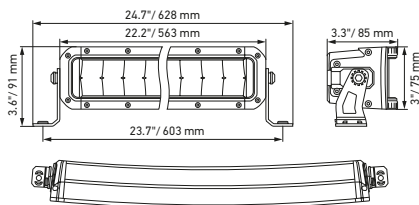

Maatschets

Black Magic 21,5" Double Row Curved Lightbar