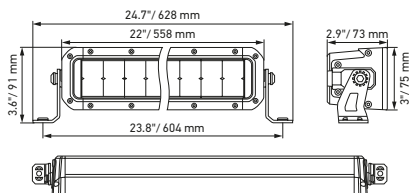

## Technische specificaties

Versie	Double Row Mini Lightbar		Double Row Lightbar		
	7"	13"	21,5"	30"	40"
Artikelnummer	1FJ 358 196-451	1FJ 358 196-461	1FJ 358 196-401	1FJ 358 196-411	1FJ 358 196-421
Nominale spanning	Multivolt				
Bedrijfsspanning	10-30 V				
Stroomverbruik	1,97 A (12 V) 1,04 A (24 V)	4,01 A (12 V) 2,05 A (24 V)	6,8 A (12 V) 3,48 A (24 V)	10,07 A (12 V) 5,1 A (24 V)	14,36 A (12 V) 6,91 A (24 V)
max. opgenomen vermogen	28 W	55 W	92 W	135 W	185 W
Lichtfunctie	Grootlicht (ECE-R149)				
Lichtbron	LED				
Kleurtemperatuur	5700 Kelvin				
Materiaal	Aluminium, roestvrijstalen beugel zwart				
Gewicht	1.700 g	2.150 g	3.200 g	4.500 g	5.500 g
Beschermingsklasse	IP 68, IP 69K				
EMC-bescherming	ECE-R10				
Bevestiging	Staand/hangend				
Aansluiting	2000 mm kabel met gestripte uiteinden				
Montagesoort	Boutbevestiging				
<b>ECE-ref.-aantal</b>	<b>30</b>	<b>40</b>	<b>45</b>	<b>45</b>	<b>50</b>
Aantal led's	12	24	40	60	80
Lichtopbrengst (effectief)	2100 lm	3800 lm	5500 lm	7900 lm	9720 lm
Gebruik	1) Voor het openbare wegverkeer: Vrachtwagens, personenauto's, SUV's (neem de geldende wettelijke voorschriften in acht) 2) Voor offroad-voertuigen zoals terreinwagens, pick-ups, vrachtwagens, buggy's, quads				

## Maatschets

Black Magic 7" Double Row Mini Lightbar

Black Magic 13" Double Row Mini Lightbar

Black Magic 21,5" Double Row Lightbar

Black Magic 30" Double Row Lightbar

Black Magic 40" Double Row Lightbar