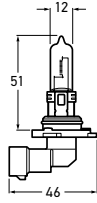

HALOGEN GLOBES - HB3

HB3-SV50DP2

Cool Blue

 Retail Packaging

HALOGEN GLOBES - HB3						
Part Numbers	Voltage	Power Consumption	Base	ADR 51/00 Category	Pack Qty	
HB3-SV50DP2 8GH 211 730-631 	12V	60W	P20d	HB3	Twin	
HB3-XWUBLUEDP2 8GH 211 730-641 	12V	60W	P20d	HB3	Twin	
HB3-PW100DP2 8GH 211 730-661 	12V	60W	P20d	HB3	Twin	
HB3-LLDP2 8GH 005 635-021 	12V	60W	P20d	HB3	Twin	
CB1265 8GH 956 174-041	12V	60W	P20d	HB3	-	