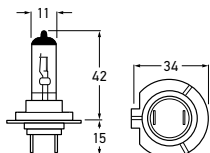

CC1265/55LL

HALOGEN GLOBES - H7

H7-SV50DP2

 Retail Packaging

HALOGEN GLOBES - H7						
Part Numbers	Voltage	Power Consumption	Base	ADR 51/00 Category	Pack Qty	
H7-SV50DP2 8GH 178 555-581 	12V	55W	PX26d	H7	Twin	
H7-XWUBLUEDP2 8GH 178 555-571 	12V	55W	PX26d	H7	Twin	
H7-PW100DP2 8GH 211 730-511 	12V	55W	PX26d	H7	Twin	
H7-LLDP2 8GH 211 730-521 	12V	55W	PX26d	H7	Twin	
H7-LL-24VDP2 8GH 211 730-531 	24V	70W	PX26d	H7	Twin	