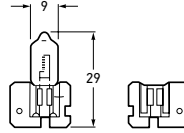

CD12100

HALOGEN GLOBES - H2						
Part Numbers	Voltage	Power Consumption	Base	ADR 51/00 Category	Pack Qty	
CD12100 8GH 002 857-152	12V	100W	X511	-	-	
CD1255 8GH 002 857-124	12V	55W	X511	H2	-	
CD24100 8GH 002 857-231	24V	100W	X511	-	-	
CD2470 8GH 002 857-242	24V	70W	X511	H2	-