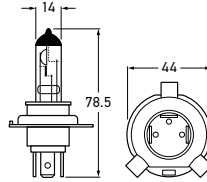

HALOGEN GLOBES - H4						
Part Numbers	Voltage	Power Consumption	Base	ADR 51/00 Category	Pack Qty	
H4-SV50DP2 8GJ 002 525-653	12V	60/55W	P43t	H4	Twin	
H4-XWUBLUEDP2 8GJ 002 525-364	12V	60/55W	P43t	H4	Twin	
H4-PW100DP2 8GJ 211 730-491	12V	60/55W	P43t	H4	Twin	
H4-LLDP2 8GJ 178 555-391	12V	60/55W	P43t	H4	Twin	
H4-LL-24VDP2 8GJ 178 555-434	24V	75/70W	P43t	H4	Twin