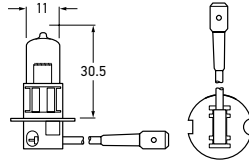

HALOGEN GLOBES - H3						
Part Numbers	Voltage	Power Consumption	Base	ADR 51/00 Category	Pack Qty	
H3-SV50DP2 8GH 211 730-431	12V	55W	PK22s	H3	Twin	
H3-XWUBLUEDP2 8GH 211 730-441	12V	55W	PK22s	H3	Twin	
H3-PW100DP2 8GH 211 730-461	12V	55W	PK22s	H3	Twin	
H3-LLDP2 8GH 211 730-471	12V	55W	PK22s	H3	Twin	
H3-LL-24VDP2 8GH 178 555-424	24V	70W	PK22s	H3	Twin	

HALOGEN GLOBES - H3						
Part Numbers	Voltage	Power Consumption	Base	ADR 51/00 Category	*Rated Life T_c (Hrs)	
YC1255LL 8GH 002 090-111	12V	55W	PK22s	H3	LOGLIFE 1500	STANDARD 450
YC2470LTS 8GH 002 090-472	24V	70W	PK22s	H3	LOGLIFE 1200	STANDARD 650

HALOGEN GLOBES - H3						
Part Numbers	Voltage	Power Consumption	Base	ADR 51/00 Category	Pack Qty	
YC12100 8GH 002 090-051	12V	100W	PK22s	-		
YC12100BL 8GH 002 090-052	12V	100W	PK22s	-	Single	
YC24100 8GH 002 090-452	24V	100W	PK22s	-		
YC24100BL 8GH 002 090-454	24V	100W	PK22s	-	Single	
YC1255 8GH 002 090-131	12V	55W	PK22s	H3		
YC1255BL 8GH 002 090-133	12V	55W	PK22s	H3	Single	
YC2470 8GH 002 090-254	24V	70W	PK22s	H3		
YC2470BL 8GH 002 090-256	24V	70W	PK22s	H3	Single