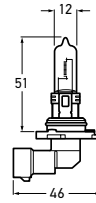

HALOGEN GLOBES - HB3

HB3-SV50DP2

Cool Blue

 Retail Packaging

HALOGEN GLOBES - HB3						
Part Numbers	Voltage	Power Consumption	Base	ADR 51/00 Category	Pack Qty	
HB3-SV50DP2 8GH 211 730-631 	12V	60W	P20d	HB3	Twin	
HB3-XWUBLUEDP2 8GH 211 730-641 	12V	60W	P20d	HB3	Twin	
HB3-PW100DP2 8GH 211 730-661 	12V	60W	P20d	HB3	Twin	
HB3-LLDP2 8GH 005 635-021 	12V	60W	P20d	HB3	Twin	
CB1265 8GH 956 174-041	12V	60W	P20d	HB3	-	